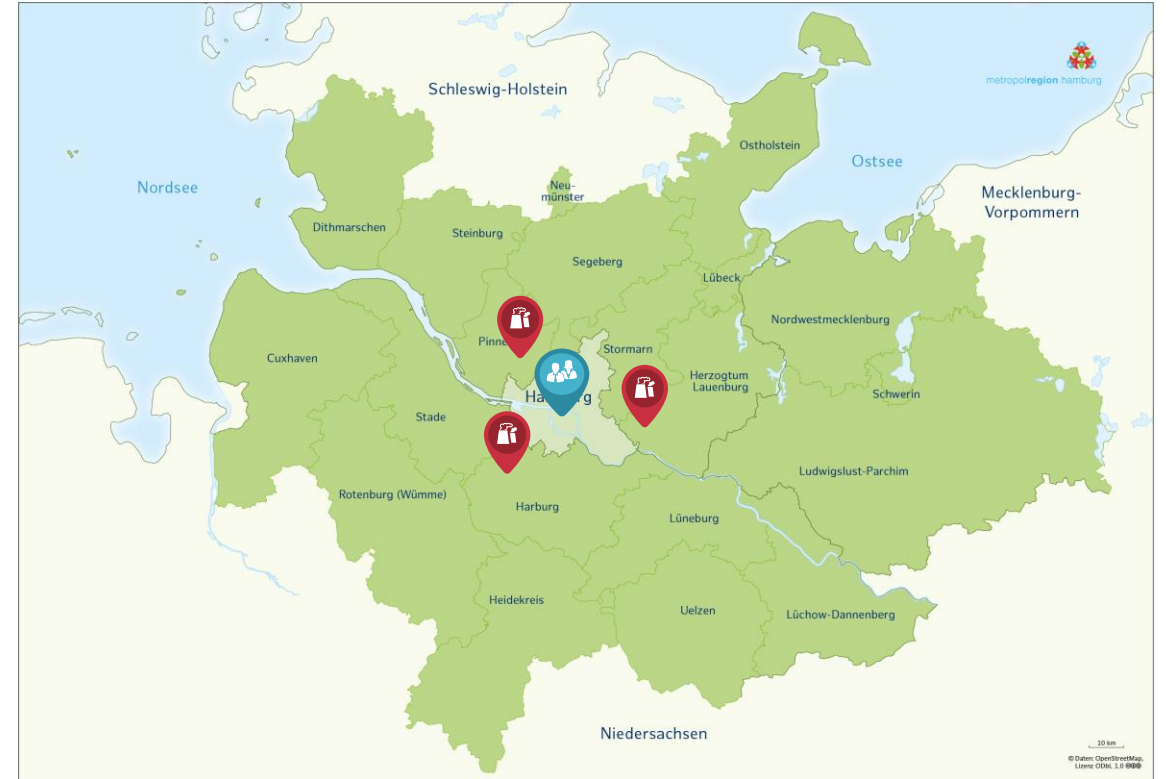

Unternehmensprofil

FAKTEN:

Unternehmensgründung: Mai 2019 in Hamburg
Lagerfläche: diverse Lagerflächen
Branche: Speditions- und Logistikdienstleistungen

Büro

Fischertwiete 2a, 20095 Hamburg

Lager auf Anfrage

HH – SH - NDS

Unser Unternehmen steht für herausragende **Dienstleistungen** und beste **Qualität**. Wir lieben unsere Arbeit und verstehen die Bedürfnisse unserer Kunden zu 100 Prozent – Deshalb bauen wir auch in **Zukunft** auf **eine vertrauensvolle Zusammenarbeit**.