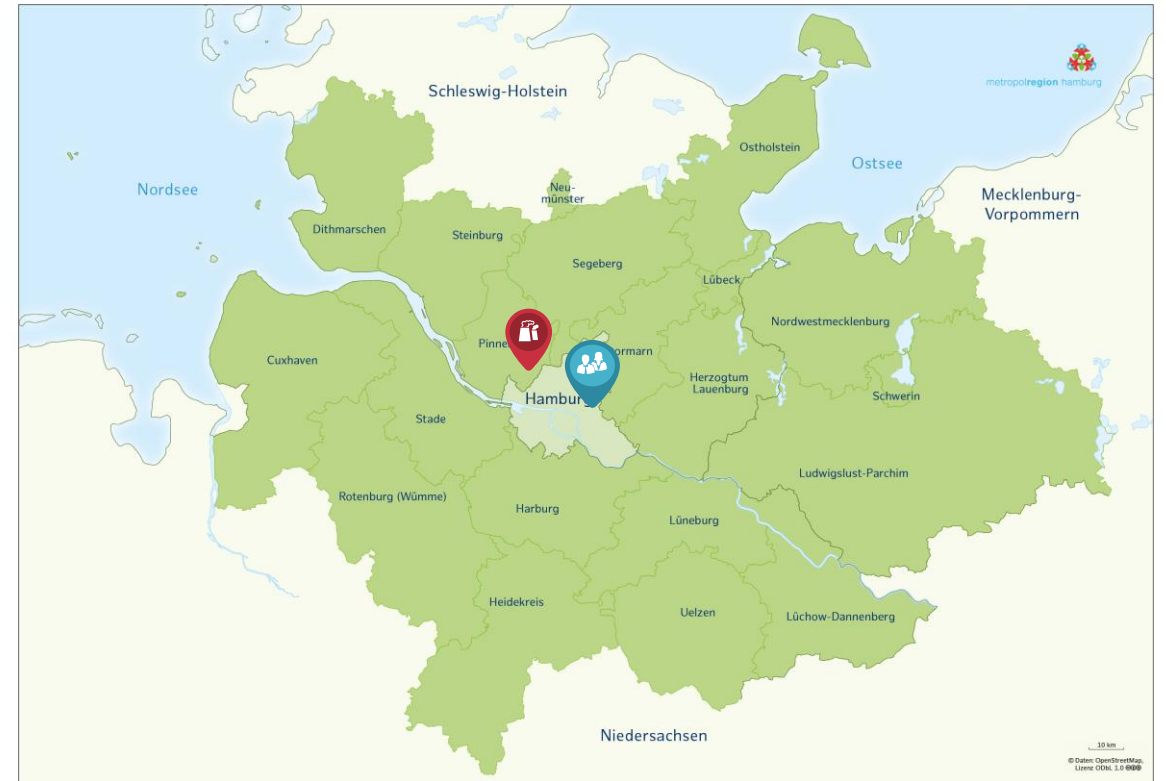

## FAKTEN:

Unternehmensgründung: Mai 2019 in Hamburg

Lagerfläche: seit Oktober 2019 in Rellingen

Branche: Logistikdienstleistungen

Büro

Fischertwiete 2a, 20095 Hamburg

450 qm Lager

Industriestr. 3, 25462 Rellingen