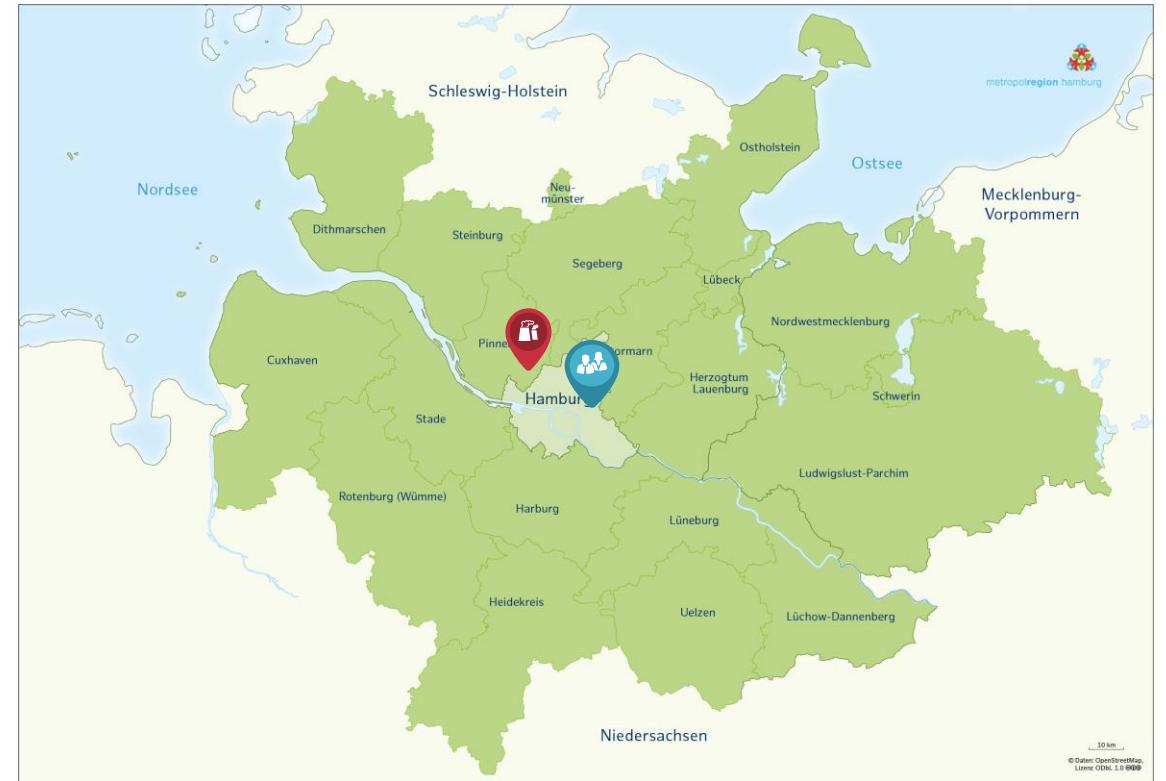

ESS Logistik Hamburg GmbH

new standard of excellence

Unternehmensprofil

FAKTEN:

Unternehmensgründung: Mai 2019 in Hamburg

Lagerfläche: seit Oktober 2019 in Rellingen

Branche: Logistikdienstleistungen

Büro

Fischertwiete 2, 20095 Hamburg

450 qm Lager

Industriestr. 3, 25462 Rellingen

Unser Unternehmen steht für herausragende **Dienstleistungen** und beste **Qualität**. Wir lieben unsere Arbeit und verstehen die Bedürfnisse unserer Kunden zu 100 Prozent – Deshalb bauen wir auch in **Zukunft** auf **eine vertrauensvolle Zusammenarbeit**.